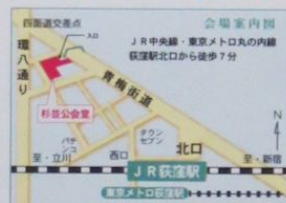

責任者連絡先 03-3966-6056 (杉本安弘)