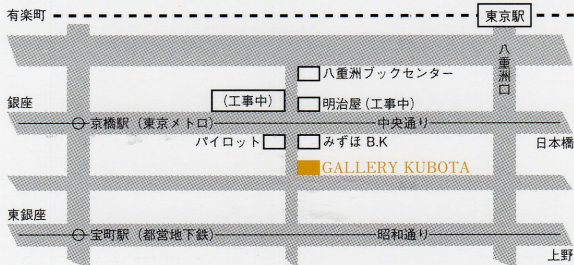

ゼロ20の会展 第20回

時下、ますますご清祥のこととお慶び申し上げます。

0の会も20周年を迎えることとなりました。

どうぞお気軽にご来臨、ご高覧賜りますようご案内申し上げます。

2014年11月3日(月)～11月9日(日)

午前11:00～午後6:30(最終日は午後3:00まで)

出品者

吉江新二	柳崎正雄	長塚宗久	古川秀昭
(磯田 幹)	(龍崎 豊)	藤村紀明	服部牧子
(張替眞宏)	蛭木陽子	澤登丈夫	(楠瀬 良)
小谷 明	神田隆一	藤井忠生	宮本圭子
碩 信治	文挟恵子	渡部伸一郎	

0の会は新宿高校絵画部OB、及び同好者の集まりです。

()内の会員は今回お休みの予定です。

東京メトロ銀座線京橋駅下車6番出口徒歩1分

都営地下鉄浅草線宝町駅下車A6出口徒歩2分

JR 東京駅八重洲南口徒歩10分

ギャラリー くぼた (4F)

〒104-0031 東京都中央区京橋 2-7-11 Tel.03-3563-0005 (代表)