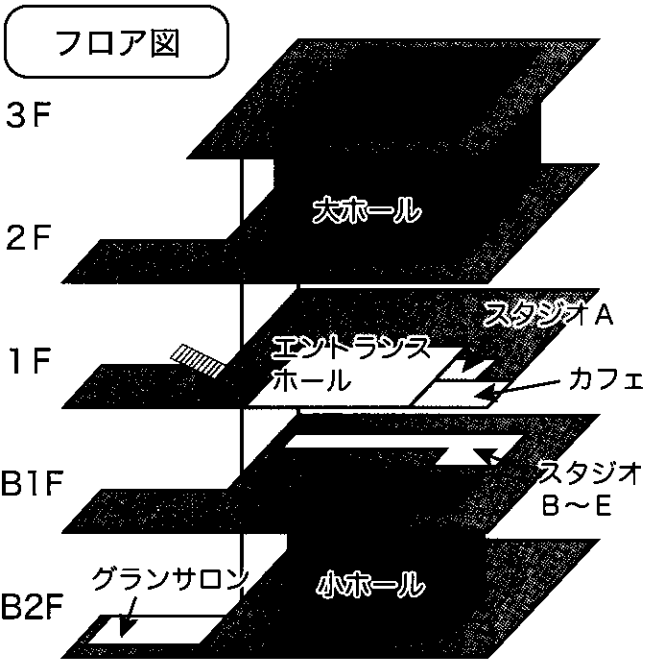

# 杉並公会堂案内図

3階	観客席入口
2階	大ホール、観客席入口、各校受付、舞台入口
1階	入口、スタジオ A
地下1階	スタジオ C、スタジオ D
地下2階	小ホール、グランサロン

- \*一般・各校の受付は2階ホールです。
- \*リハーサル室は各校指定されています。
- \*荷物は各校各自で保管してください。
- \*大ホール座席は学校別に指定しています。
- \*多くの学校の校歌を聞いてください。