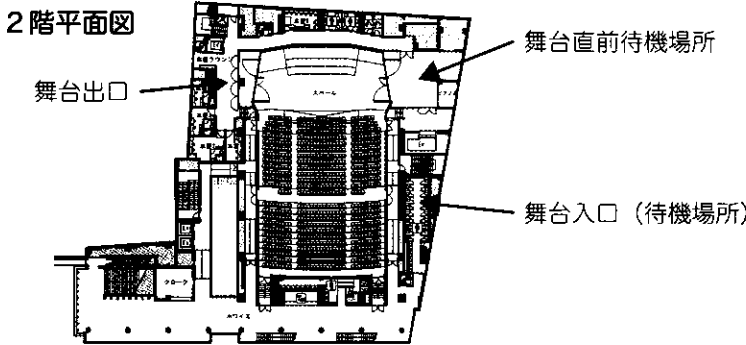

# 杉並公会堂案内図

3階	観客席入口
2階	大ホール、観客席入口、各校受付、舞台入口
1階	入口、スタジオ A
地下1階	スタジオ C、スタジオ D
地下2階	小ホール、グランサロン

- \*一般・各校の受付は2階ホールです。
- \*リハーサル室は各校指定されています。
- \*荷物は各校各自で保管してください。
- \*大ホール座席は学校別に指定しています。
- \*多くの学校の校歌を聞いてください。