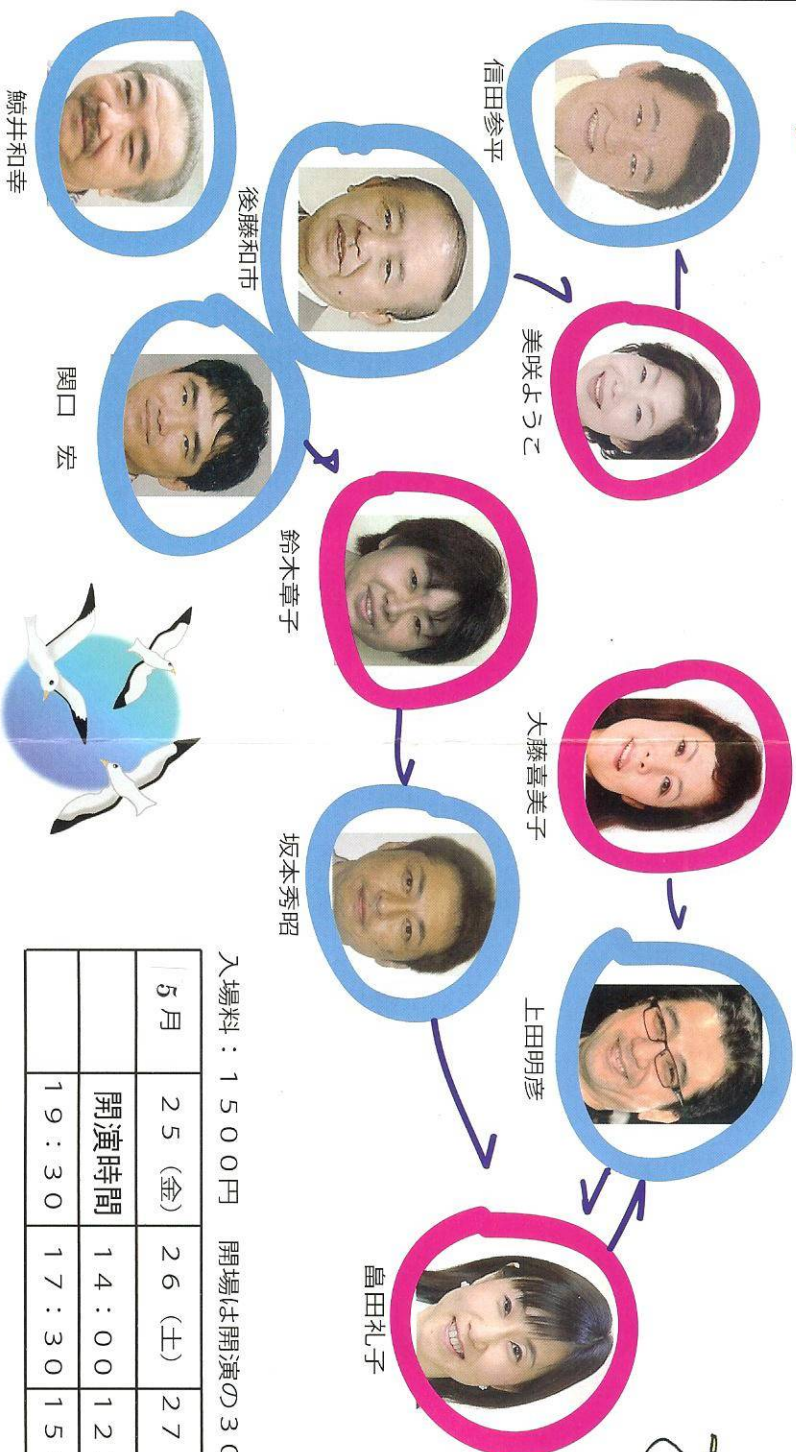

平成 24 年 5 月 3 日

新宿高校同窓生の皆様へ

またまた、お芝居のご案内で恐縮です。

3月の「桜の園」に続きまして、今回もロシアの大作家・チェーホフの有名な戯曲「かもめ」に出演します。僕は女優の一人息子で、コースチャ・トレープシフを演じます。主役でセリフが多く、最近では藤原竜也も演じていましたが、大変難しい役です。戯曲の結末をご存知の方は、周りには絶対内緒にしてくださいね。場所は、「驟雨」「親の顔が見たい」を上演した TB スタジオで、45名程度で満席となる小さなところですが、逆に大舞台では味わえない臨場感が客席に伝わるようです。「親の顔が見たい」では、たくさんのお客様が涙を流されました。

演目：チェーホフ作「かもめ」

日時：5月25日（金）19:00 開演

5月26日（土）14:00 開演、17:30 開演

5月27日（日）12:00 開演、15:30 開演

場所：TB スタジオ（東京メトロ南北線「志茂」駅、1番出口から徒歩3分）

上演時間：およそ1時間30分程度

チケット代：1500 円（いつも来て頂いていますし、場所がスタジオということもありますので、今回は坂本のおごりとさせていただきます。でも、セット、小道具、衣装はちゃんしていますので、お時間があれば是非どうぞ！）

め

ともかしのこも、
恋、恋、恋。

作・チエーホフ

演出・得丸伸二

TBスタジオ☆クラブ

—シニア演劇支援機構—

喜劇 かまめ

作・チエーホフ
演出・得丸伸二

入場料：1500円 開場は開演の30分前

5月	25 (金)	26 (土)	27 (日)
	開演時間	14:00	12:00
		19:30	17:30
			15:30

ご予約・お問合せ info@tb-studio.net

TBスタジオのリニューアルオープンを記念して、連続公演を実施中。

6月22～24日 「驟雨」 作・岸田国士

7月14～16日 「楽屋」 作・清水邦夫

8月31～9月2日 「熊」 作・チエーホフ (出演者募集中)