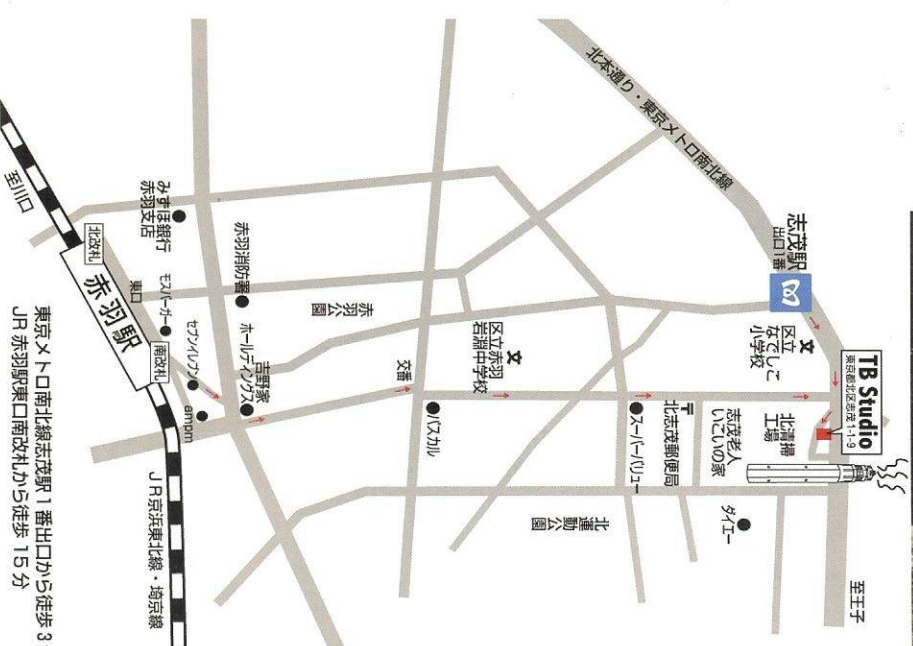

東京メトロ南北線志茂駅1番出口から徒歩3分
JR赤羽駅東口南改札から徒歩15分